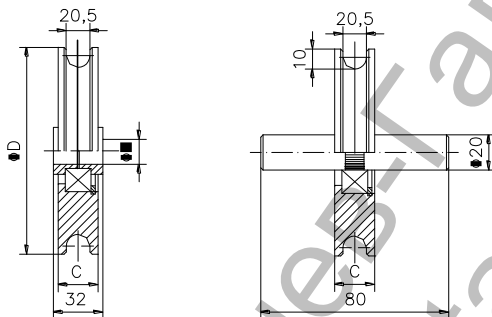

Ролка Estebro® за плъзгащи се врати с втулка ф 200x20 мм, пластмасова със стоманена втулка, U-20

Cod.	Medidas Dimensions	ØD	ØA			Peso Máx. Kg
369	80x20	78	16	16	3,55	655
370	90x20	88	16	8	2,10	655
371	100x20	98	16	8	2,45	655
372	120x20	118	16	6	2,35	655
373	150x20	147	16	4	2,25	655
3811	180x20	177	16	4	3,25	655
374	200x20	197	16	4	3,90	655
<b>Familia 63   Acero Inoxidable - Inox - Stainless Steel</b>						<b>AISI 303</b>
730	80x20	78	16	6	1,36	655
731	90x20	88	16	4	1,05	655
732	100x20	98	16	4	1,23	655
733	120x20	118	16	2	0,78	655
734	150x20	147	16	2	1,13	655
735	200x20	197	16	2	1,95	655

**Family:** Sliding door fittings

**Material:** Nylon PA6

**Maximum weight supported by the bearing\*:** 655 kg

**Description:** Nylon wheel with 6204 2RS bearing. It is installed in sliding doors to let their displacement over the guide. It can be supplied with reducing sleeves to 16 mm.

**\*In perfect conditions of installation, usage and maintenance.**

Продукт: [Ролка Estebro® за плъзгачи се врати с втулка ф 200x20 мм, пластмасова със стоманена втулка, U-20](#)

Категория: [Плъзгачи се врати](#)